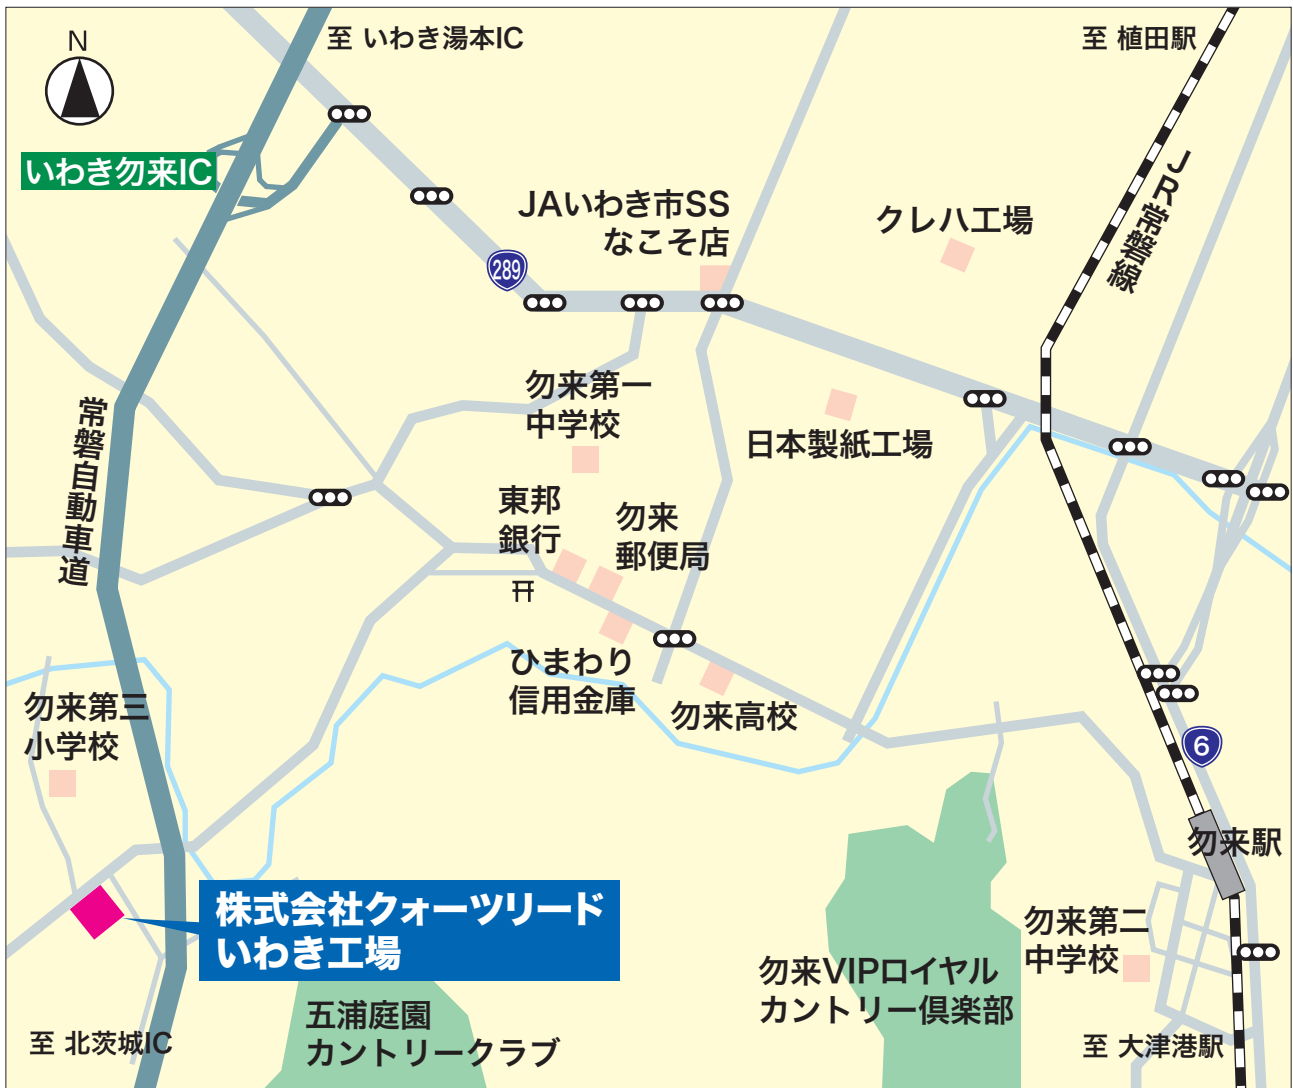

(株) クォーツリード いわき工場

株式会社クォーツリード いわき工場

〒974-0142 福島県いわき市勿来町酒井七反田22-4
TEL : 0246-64-8820 FAX : 0246-64-8821

【アクセス方法】

- 常磐自動車道「いわき勿来IC」より 車5分
- JR常磐線「勿来駅」より 車10分